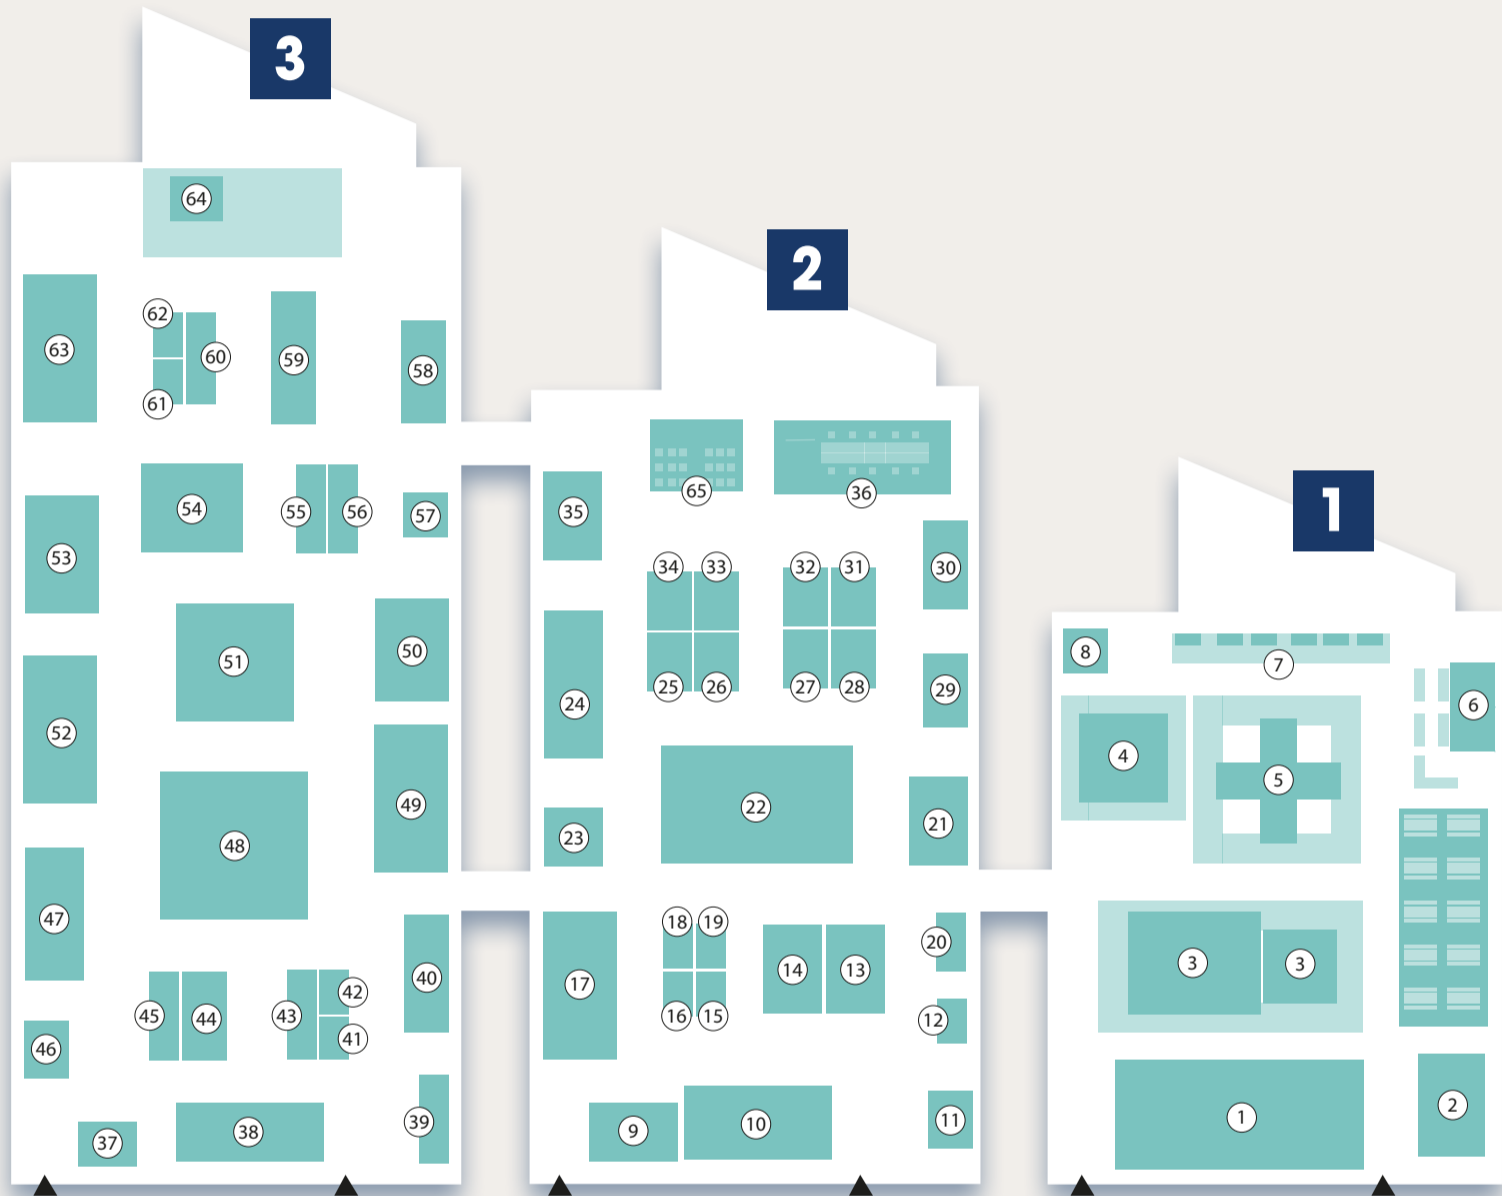

# Expositores

3

## PABELLÓN 1

- |   |
|---|
| 1 Muturreko Kirolak   |
| 2 Leizuri - Food truck<br>Hinchables BM<br>Atracciones Sanz (Jumping) |
| 5 Atracciones Sanz (Péndulo)  |
| 6 I love Paella   |
| 7 Puestos de comida   |
| 8 Kristina Saralegi Talook  |